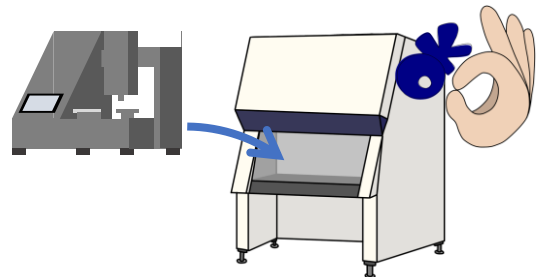

コンパクト設計

A3サイズ程度の大きさで、
クリーンベンチ内に入れることができます。