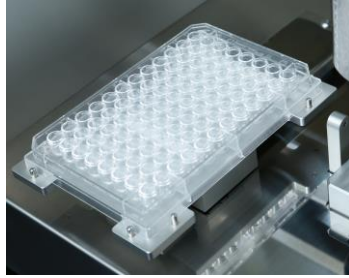

2 プレートをセット

3 タッチパネルで種播き開始!