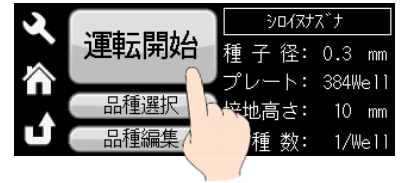

# シードピッカーオートの使い方

1 種をお皿に入れる

2 プレートをセット

3 タッチパネルで種播き開始!