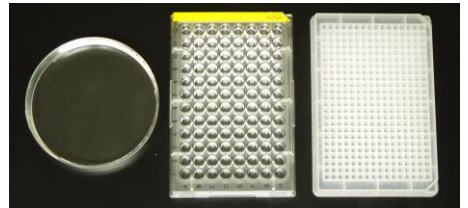

自動で種が播ける！

約0.3mm
の種子

「小さな植物の種を、
形を損なわず正確に、
扱える機械がつかれないか」
という声にお応えして
誕生しました。

← 動画もあります！

シードピッカーオート

特徴

1

384、1536ウェルプレートにも対応

手作業では困難な、384ウェルプレート、
1536ウェルプレートにも播種できます。
(所要時間 384=約38分、1536=約154分) ※1
高い成功率で播種できます。(90%以上) ※2

※1、2：当社調べ

特徴

2

コンパクト設計

A3サイズ程度の大きさで、
クリーンベンチ内に入れることができます。

特徴

3

暗所でも安定的に播種が可能